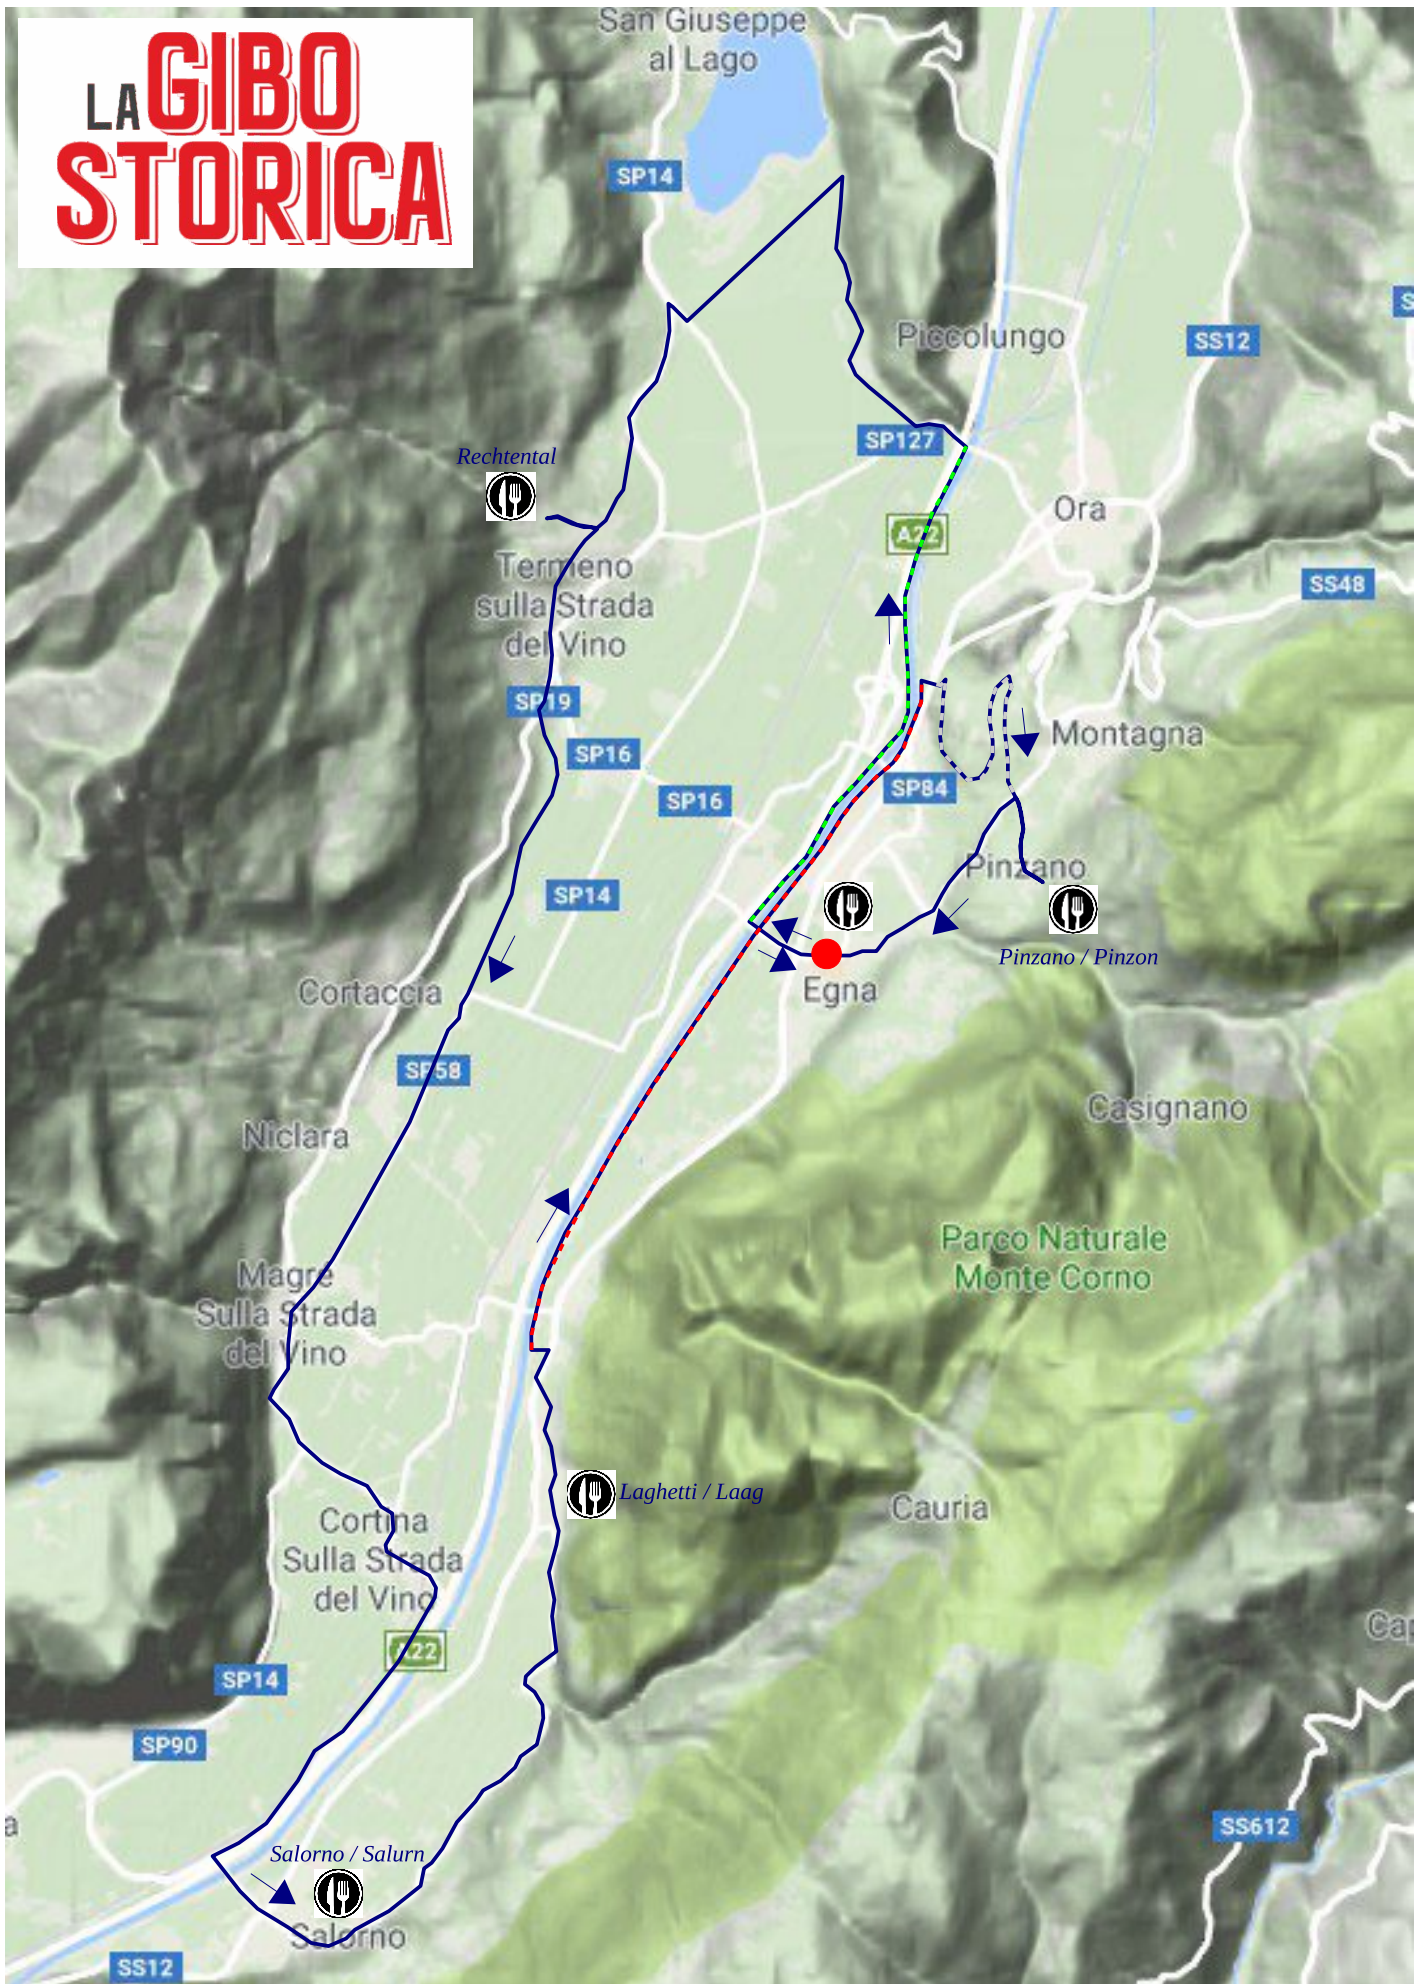

# LA GIBO STORICA

 Snack-point     
  Start / Finish     
  Percorso / Strecke

 Pista ciclabile (sterrato)  
 Fahrradweg (Schotterstraße)

 Pista ciclabile  
 Fahrradweg

 Strada sterrata  
 Schotterstraße